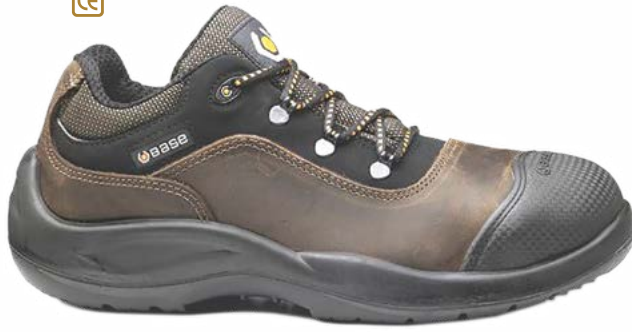

BASE RAIDER S3 SRC

- •Üst Metarial: Su geçirmez waxy deri
- •İç Astar: Smell Stop 100% antibacterial
- •İç taban: Son teknoloji ürünü ultra nefes alabilir iç astar (Fresh'n Flex + footbed Dry'nAir)
- •Burun: Kompozit Burun.
- •Taban: Yorgunluk önleyici hava teknolojisine ve extra esnek TPU profiline sahip taban