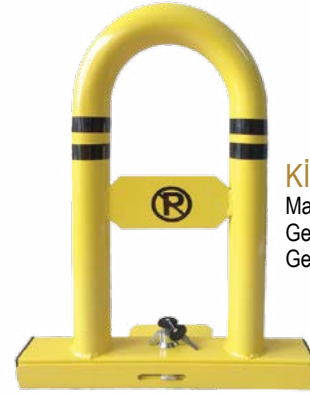

OVAL KOLON KÖŞE KORUYUCU

Malzeme: Kauçuk
Ölçüler: 800 x 120 x 120 mm
Montaj: 8 mm Plastik Çivi / Silikon Yapıştırıcı
Ağırlık: 2,60 kg
Reflektif: Reflektif Bantlar